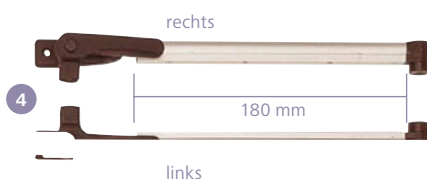

Klick-Klack-Aussteller für S3, S4 und S5 Ausstellfenster

Farbe: braun

Typ	Rasterung	Länge	Ausrichtung	Art-Nr.	
1	VAM 300	2 x	6,4 cm	links	208/052-L
	VAM 300	2 x	6,4 cm	rechts	208/052-R
	VAM 300	2 x	6,4 cm	paar	208/052-1
2	VAM 350	2 x	10,7 cm	links	208/053-L
	VAM 350	2 x	10,7 cm	rechts	208/053-R
	VAM 350	2 x	10,7 cm	paar	208/053-1
3	VAM 400	3 x	15 cm	links	208/054-L
	VAM 400	3 x	15 cm	rechts	208/054-R
	VAM 400	3 x	15 cm	paar	208/054-1
4	VAM 450	3 x	18 cm	links	208/055-L
	VAM 450	3 x	18 cm	rechts	208/055-R
	VAM 450	3 x	18 cm	paar	208/055-1
5	VAM 500	3 x	22,6 cm	links	208/056-L
	VAM 500	3 x	22,6 cm	rechts	208/056-R
	VAM 500	3 x	22,6 cm	paar	208/056-1
6	VAM 550	3 x	23,8 cm	links	208/057-L
	VAM 550	3 x	23,8 cm	rechts	208/057-R
	VAM 550	3 x	23,8 cm	paar	208/057-1
7	VAM 600	3 x	28,2 cm	links	208/058-L
	VAM 600	3 x	28,2 cm	rechts	208/058-R
	VAM 600	3 x	28,2 cm	paar	208/058-1
8	VAM 700	3 x	29,5 cm	links	208/059-L
	VAM 700	3 x	29,5 cm	rechts	208/059-R
	VAM 700	3 x	29,5 cm	paar	208/059-1