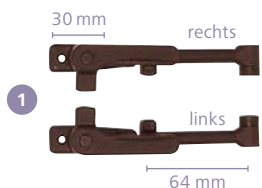

Klick-Klack-Aussteller für S3, S4 und S5 Ausstellfenster

Farbe: braun

Typ	Rasterung	Länge	Ausrichtung	Art-Nr.	
1	VAM 300	2 x	6,4 cm	links	208/052-L
	VAM 300	2 x	6,4 cm	rechts	208/052-R
	VAM 300	2 x	6,4 cm	paar	208/052-1
2	VAM 350	2 x	10,7 cm	links	208/053-L
	VAM 350	2 x	10,7 cm	rechts	208/053-R
	VAM 350	2 x	10,7 cm	paar	208/053-1
3	VAM 400	3 x	15 cm	links	208/054-L
	VAM 400	3 x	15 cm	rechts	208/054-R
	VAM 400	3 x	15 cm	paar	208/054-1
4	VAM 450	3 x	18 cm	links	208/055-L
	VAM 450	3 x	18 cm	rechts	208/055-R
	VAM 450	3 x	18 cm	paar	208/055-1
5	VAM 500	3 x	22,6 cm	links	208/056-L
	VAM 500	3 x	22,6 cm	rechts	208/056-R
	VAM 500	3 x	22,6 cm	paar	208/056-1
6	VAM 550	3 x	23,8 cm	links	208/057-L
	VAM 550	3 x	23,8 cm	rechts	208/057-R
	VAM 550	3 x	23,8 cm	paar	208/057-1
7	VAM 600	3 x	28,2 cm	links	208/058-L
	VAM 600	3 x	28,2 cm	rechts	208/058-R
	VAM 600	3 x	28,2 cm	paar	208/058-1
8	VAM 700	3 x	29,5 cm	links	208/059-L
	VAM 700	3 x	29,5 cm	rechts	208/059-R
	VAM 700	3 x	29,5 cm	paar	208/059-1