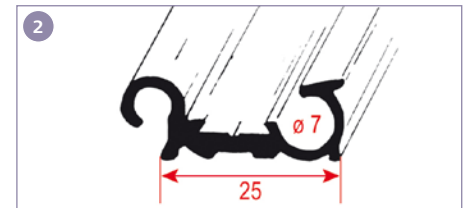

Werkzeug für Gummiprofile

Zierbandroller
für Gummiprofile bei ausstellbaren Fenstern
208/302

Füllergerät
für Plastikfüller von Gummiprofilen
208/300

Werkzeug ist vom Umtausch ausgeschlossen!

Montagedorn
für Gummiprofile bei festen Fenstern
208/301

Ersatzteile Fenster

POLYPLASTIC
ACRYLIC GLAZING SOLUTIONS

	Wandstärke	Länge	Farbe	Art-Nr.
1 Abdeckprofilband 23 mm		1 m	weiß	208/060
2 Einhängeschiene für ältere Polyplastic Fenster.		5 m	schwarz	210/032
3 Endstück für Fensterleiste paarweise: 1 für links + 1 für rechts.		1 m	schwarz	208/202
4 Gummiprofil für Ausstellfenster mit Dichtlippe und Dichtmasse. (40 m Rolle)	20 – 24 mm	1 m	schwarz	208/040-1
Gummiprofil für Ausstellfenster mit Dichtlippe und Dichtmasse. (40 m Rolle)	22 – 26 mm	1 m	schwarz	208/040-2
Gummiprofil für Ausstellfenster mit Dichtlippe und Dichtmasse. (40 m Rolle)	24 – 28 mm	1 m	schwarz	208/040-3
Gummiprofil für Ausstellfenster mit Dichtlippe und Dichtmasse. (40 m Rolle)	26 – 30 mm	1 m	schwarz	208/040-4
Gummiprofil für Ausstellfenster mit Dichtlippe und Dichtmasse. (40 m Rolle)	28 – 32 mm	1 m	schwarz	208/040-5
Gummiprofil für Ausstellfenster mit Dichtlippe und Dichtmasse. (40 m Rolle)	30 – 34 mm	1 m	schwarz	208/040-6
5 Füller für Gummiprofil		1 m	schwarz	208/051
6 Gummiprofil ohne Dichtmasse (40 m Rolle)	33 mm	1 m	schwarz	208/035
Gummiprofil mit Dichtmasse (40 m Rolle)	27 mm	1 m	schwarz	208/036