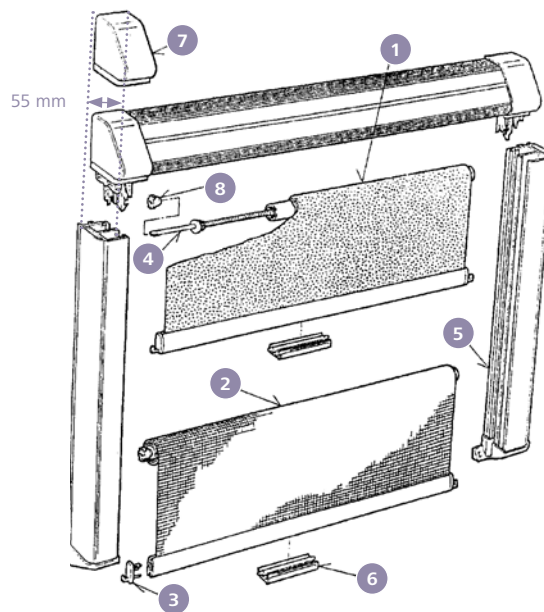

INFORMATION

Bei Ersatzteilen für Rastrullo 3000, Softrullo und Rastrullo 2001 handelt es sich grundsätzlich um **Sonderbestellungen**.

Nur für RR 2001!