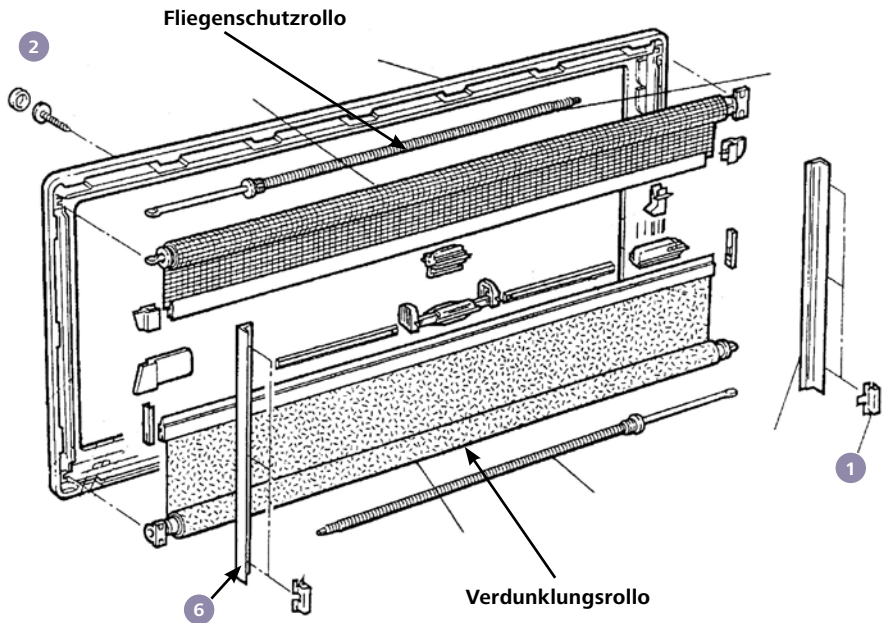

### Zubehör für S3 und S4 Fenster

1 Verdunklungsrollo für S3 und S4

2 Fliegenschutzrollo für S3 und S4 Gaze weiß

Ausschnitt Nennmaß	beige	grau	creme	weiß
300 x 500 mm	209/553	209/554	209/536	209/587
350 x 500 mm	209/555	209/556	209/537	209/588
500 x 600 mm	209/557	209/558	209/538	209/589
550 x 600 mm	209/559	209/560	209/539	209/590
600 x 600 mm	209/561	209/562	209/540	209/591
650 x 300 mm	209/563	209/564	209/541	209/592
700 x 600 mm	209/565	209/566	209/542	209/593
750 x 600 mm	209/567	209/568	209/543	209/594
800 x 550 mm	209/569	209/570	209/544	209/595
900 x 600 mm	209/571	209/572	209/545	209/596
1000 x 600 mm	209/573	209/574	209/546	209/597
1050 x 480 mm	209/530	209/531	209/532	209/615
1100 x 700 mm	209/575	209/576	209/547	209/598
1200 x 600 mm	209/577	209/578	209/548	209/599
1300 x 600 mm	209/579	209/580	209/549	209/600
1450 x 700 mm	209/581	209/582	209/550	209/601
1600 x 600 mm	209/583	209/584	209/551	209/602
1750 x 700 mm	209/585	209/586	209/552	209/603

**Teilesatz für S3/S4 Innenrahmen**  
 1 Satz Führungsstück Verdunklungsrollo (VD),  
 1 Satz Führungsstück Fliegenschutzrollo (FS),  
 1 Gegenhalter seittl. an Sonnenschutz (für  
 Fensterbreite > 900 mm), 1 St. Gegenhalter seittl.  
 an Fliegenschutz (für Fensterbreite > 900 mm),  
 1 St. Verschluss zu Zentraleinhandbedienung,  
 1 m Schwalbenschwanzprofil, 1 Paar Schieber  
**209/643-1**