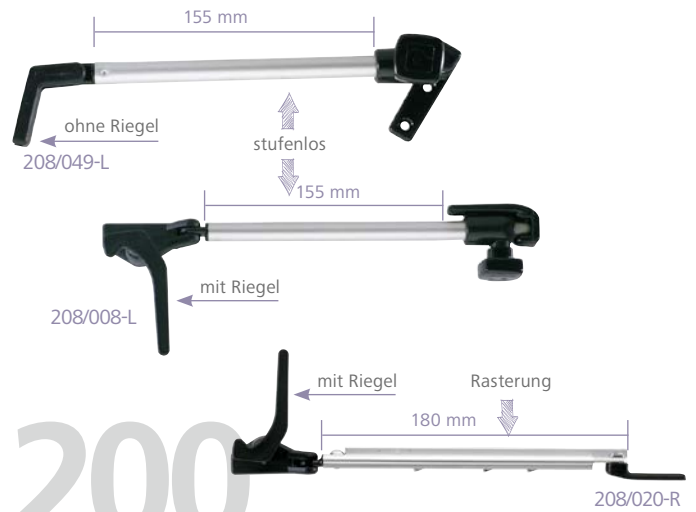

200

	Montagebohrung	Rasterung	Riegel	Inhalt	Art-Nr.
200 mm paar	20 mm	3 x	✓	2	208/020-1
200 mm links	20 mm	3 x	✓	1	208/020-L
200 mm rechts	20 mm	3 x	✓	1	208/020-R

	Montagebohrung	Rasterung	Riegel	Inhalt	Art-Nr.
200 mm paar	20 mm	stufenlos	✓	2	208/008-1
200 mm links	20 mm	stufenlos	✓	1	208/008-L
200 mm rechts	20 mm	stufenlos	✓	1	208/008-R

	Montagebohrung	Rasterung	Riegel	Inhalt	Art-Nr.
200 mm paar	20 mm	stufenlos	-	2	208/049-1
200 mm links	20 mm	stufenlos	-	1	208/049-L
200 mm rechts	20 mm	stufenlos	-	1	208/049-R