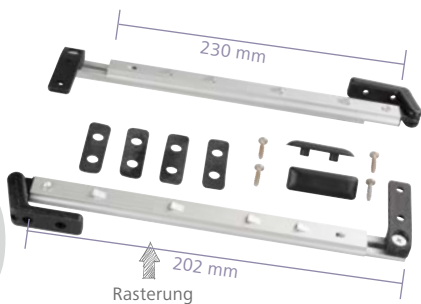

Fensteraussteller Polyplastic

Fensteraussteller von Polyplastic haben einen Lochabstand von 20 mm an der Scheibe und 25 mm am Rahmen. Ohne Riegel.

200

	Rasterung	Riegel	Inhalt	Art-Nr.
Fensteraussteller 200 mm paar	stufenlos	-	2	208/018-1
Fensteraussteller 200 mm links	stufenlos	-	1	208/018-L
Fensteraussteller 200 mm rechts	stufenlos	-	1	208/018-R

210

	Rasterung	Riegel	Inhalt	Art-Nr.
Fensteraussteller 210 mm universal	4 x	-	1	208/001
Fensteraussteller 210 mm universal	4 x	-	2	208/001-1

230

	Rasterung	Riegel	Inhalt	Art-Nr.
Fensteraussteller 230 mm paar	4 x	✓	2	208/000-1
Fensteraussteller 230 mm links	4 x	✓	1	208/000-L
Fensteraussteller 230 mm rechts	4 x	✓	1	208/000-R

300

	Rasterung	Riegel	Inhalt	Art-Nr.
Fensteraussteller 300 mm paar	5 x	✓	2	208/019-1
Fensteraussteller 300 mm links	5 x	✓	1	208/019-L
Fensteraussteller 300 mm rechts	5 x	✓	1	208/019-R

Abdeckprofil (Meterware)
cremeweiß
Wandstärke: 27 – 36 mm
208/403

Klammerbeutel 23 – 33 mm
Klammerbeutel mit 16 Klammern und 32 Schrauben
208/401

Fensterverschlüsse Polyplastic

Polyfix, das Schnellmontagesystem

Riegel und Aussteller können ohne Schrauben an den von Polyplastic bereits vormontierten Adaptern am Fenster befestigt werden.