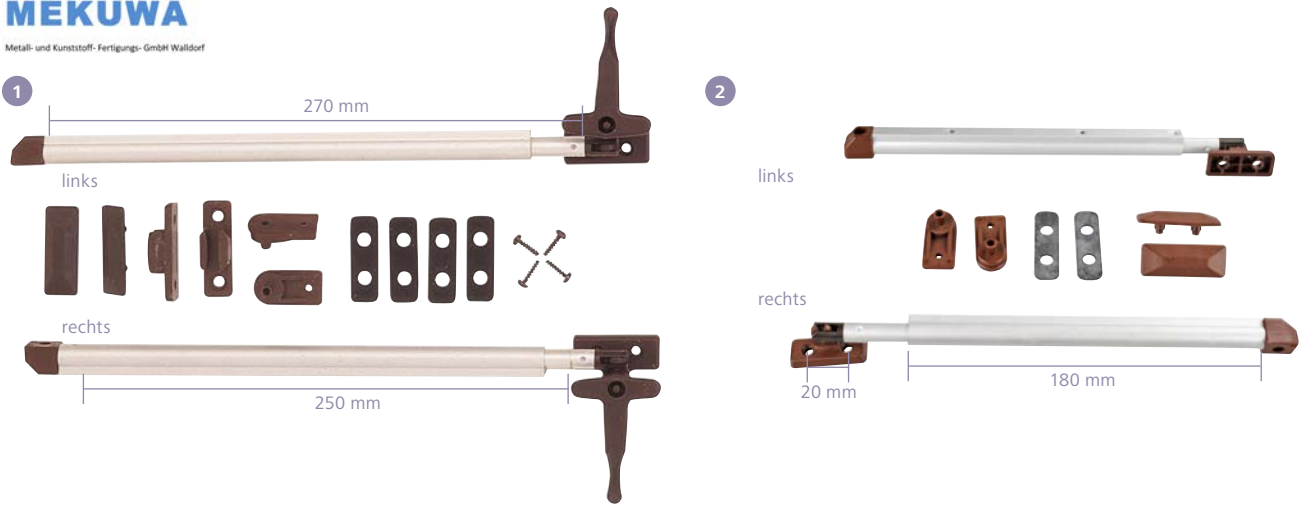

MEKUWA

Automatik Fensteraussteller mit Verschluss

	Ausrichtung	Länge	Art-Nr.
1 Automatik Fensteraussteller mit Verschluss	paar	280 mm	208/014-1
Automatik Fensteraussteller mit Verschluss	links	280 mm	208/014-L
Automatik Fensteraussteller mit Verschluss	rechts	280 mm	208/014-R
2 Automatik Fensteraussteller (2 Stück, SB)	paar	200 mm	208/015-1
Automatik Fensteraussteller (1 Stück lose)	Stück	200 mm	208/015