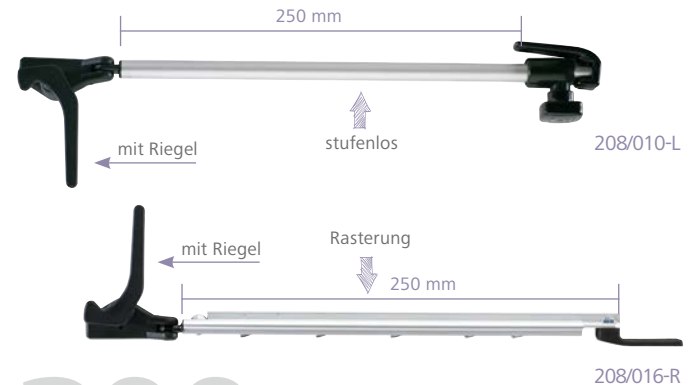

	Montagebohrung	Rasterung	Riegel	Inhalt	Art-Nr.
230 mm paar	20 mm	4 x	✓	2	208/017-1
230 mm links	20 mm	4 x	✓	1	208/017-L
230 mm rechts	20 mm	4 x	✓	1	208/017-R

200

	Montagebohrung	Rasterung	Riegel	Inhalt	Art-Nr.
200 mm paar	20 mm	3 x	✓	2	208/020-1
200 mm links	20 mm	3 x	✓	1	208/020-L
200 mm rechts	20 mm	3 x	✓	1	208/020-R

	Montagebohrung	Rasterung	Riegel	Inhalt	Art-Nr.
200 mm paar	20 mm	stufenlos	✓	2	208/008-1
200 mm links	20 mm	stufenlos	✓	1	208/008-L
200 mm rechts	20 mm	stufenlos	✓	1	208/008-R

	Montagebohrung	Rasterung	Riegel	Inhalt	Art-Nr.
200 mm paar	20 mm	stufenlos	-	2	208/049-1
200 mm links	20 mm	stufenlos	-	1	208/049-L
200 mm rechts	20 mm	stufenlos	-	1	208/049-R