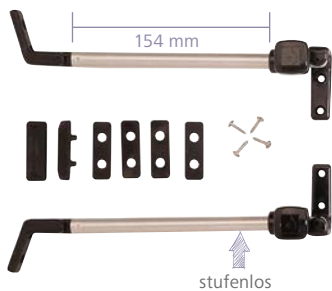

Fensteraussteller Polyplastic

Fensteraussteller von Polyplastic haben einen Lochabstand von 20 mm an der Scheibe und 25 mm am Rahmen. Ohne Riegel.

200

	Rasterung	Riegel	Inhalt	Art-Nr.
Fensteraussteller 200 mm paar	stufenlos	-	2	208/018-1
Fensteraussteller 200 mm links	stufenlos	-	1	208/018-L
Fensteraussteller 200 mm rechts	stufenlos	-	1	208/018-R

210

	Rasterung	Riegel	Inhalt	Art-Nr.
Fensteraussteller 210 mm universal	4 x	-	1	208/001
Fensteraussteller 210 mm universal	4 x	-	2	208/001-1

230

	Rasterung	Riegel	Inhalt	Art-Nr.
Fensteraussteller 230 mm paar	4 x	✓	2	208/000-1
Fensteraussteller 230 mm links	4 x	✓	1	208/000-L
Fensteraussteller 230 mm rechts	4 x	✓	1	208/000-R

300

	Rasterung	Riegel	Inhalt	Art-Nr.
Fensteraussteller 300 mm paar	5 x	✓	2	208/019-1
Fensteraussteller 300 mm links	5 x	✓	1	208/019-L
Fensteraussteller 300 mm rechts	5 x	✓	1	208/019-R

Abdeckprofil (Meterware)
cremeweiß
Wandstärke: 27 – 36 mm
208/403

Klammerbeutel 23 – 33 mm
Klammerbeutel mit 16 Klammern und 32 Schrauben
208/401

Fensterverschlüsse Polyplastic

Polyfix, das Schnellmontagesystem

Riegel und Aussteller können ohne Schrauben an den von Polyplastic bereits vormontierten Adaptern am Fenster befestigt werden.