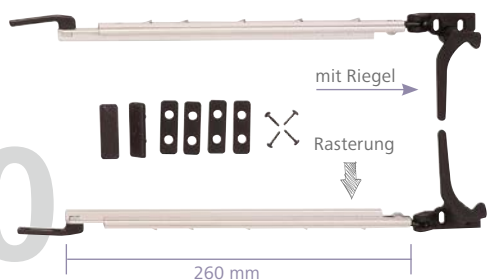

Fensteraussteller Polyplastic

Fensteraussteller von Polyplastic haben einen Lochabstand von 20 mm an der Scheibe und 25 mm am Rahmen. Ohne Riegel.

200

	Rasterung	Riegel	Inhalt	Art-Nr.
Fensteraussteller 200 mm paar	stufenlos	-	2	208/018-1
Fensteraussteller 200 mm links	stufenlos	-	1	208/018-L
Fensteraussteller 200 mm rechts	stufenlos	-	1	208/018-R

210

	Rasterung	Riegel	Inhalt	Art-Nr.
Fensteraussteller 210 mm universal	4 x	-	1	208/001
Fensteraussteller 210 mm universal	4 x	-	2	208/001-1

230

	Rasterung	Riegel	Inhalt	Art-Nr.
Fensteraussteller 230 mm paar	4 x	✓	2	208/000-1
Fensteraussteller 230 mm links	4 x	✓	1	208/000-L
Fensteraussteller 230 mm rechts	4 x	✓	1	208/000-R

300

	Rasterung	Riegel	Inhalt	Art-Nr.
Fensteraussteller 300 mm paar	5 x	✓	2	208/019-1
Fensteraussteller 300 mm links	5 x	✓	1	208/019-L
Fensteraussteller 300 mm rechts	5 x	✓	1	208/019-R

Abdeckprofil (Meterware)
cremeweiß
Wandstärke: 27 – 36 mm
208/403

Klammerbeutel 23 – 33 mm
Klammerbeutel mit 16 Klammern und 32 Schrauben
208/401

Fensterverschlüsse Polyplastic

Polyfix, das Schnellmontagesystem

Riegel und Aussteller können ohne Schrauben an den von Polyplastic bereits vormontierten Adaptern am Fenster befestigt werden.